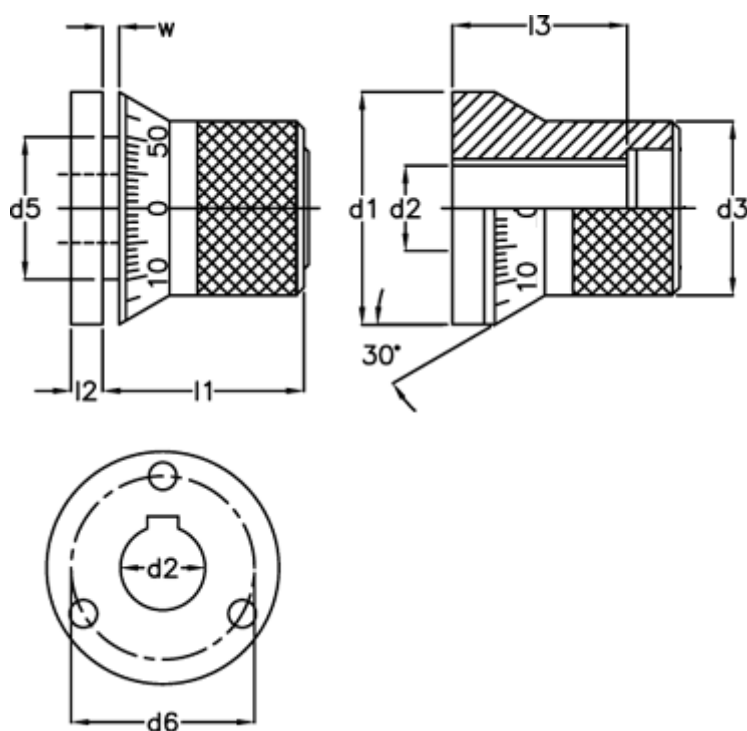

Varenummer: 20612209
Beskrivelse: E+G skalaring
GN 200-44-K12-AS

Mål

d1 = 44
d2 = K12
d3 = 33
d5 = 23.0
d6 = 33.0
l1 = 37.0
l2 = 6
l3 = 31.0

W = 4